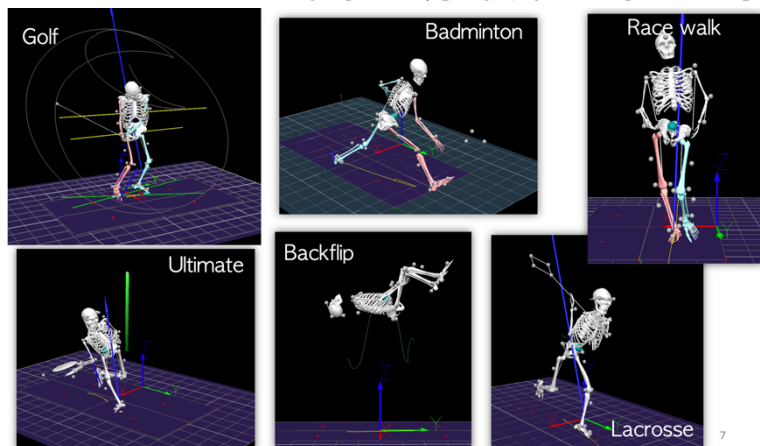

北翔大学大学院 生涯スポーツ学研究科 リベラル・アーツ研究室
Grad. School of Hokusho Univ., Lab. of Liberal Arts

北翔大学大学院@北海道江別市

生涯スポーツ学研究科
生涯スポーツ学専攻

修士課程 (Master Course)
博士課程 (Doctor Course)

山本敬三 (kyamamoto@hokusho-u.ac.jp) まで、お気軽にお問い合わせください。社会人も大歓迎です！一緒に勉強しましょう！各種セミナーにもご参加下さい。

Research Map: <https://researchmap.jp/kyamamoto>

所属学会等：日本バイオメカニクス学会、日本機械学会、臨床歩行分析研究会

セミナー等：Visual3D セミナー、動作分析実習セミナー、HAS-motion User Meeting

社会活動等：NTC スキージャンプ・科学サポートチーフ、北翔大学ゴルフ部の動作分析

バイオメカニクスを活用した運動分析を専門としています。特に、スキージャンプ、モーグルスキー、歩行分析、各種スポーツ動作の分析および義足使用者の動作研究を行っています。光学式3次元動作分析装置 (MAC3D) や床反力計 (AMTI 社)、筋電図 (Delsys 社)、マーカーレスモーションキャプチャ (THEIA3D) などの先進技術の計測装置をご用意しています。分析アプリは、Visual3D (動作分析) や SIFT (多変量解析) を使用しています。研究ではアスリートから日常生活の運動まで幅広くカバーし、理論と実践の両面からアプローチします。開拓者魂・使命感を持った学生さんを歓迎します!!